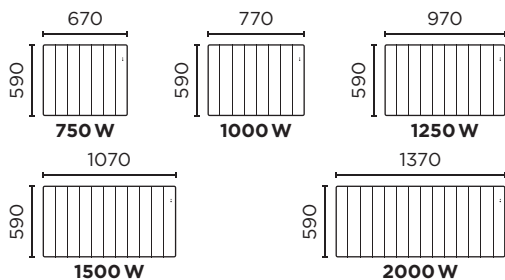

DIMENSIONS

HORIZONTAL

Profondeur : 132 mm

VERTICAL

Profondeur : 120 mm

BAS

Profondeur : 132 mm

CACHET PROFESSIONNEL