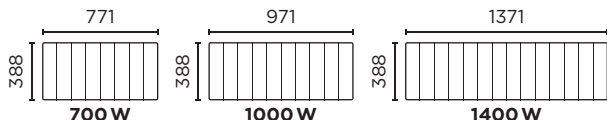

DIMENSIONS

HORIZONTAL

Profondeur : 132 mm

VERTICAL

Profondeur : 120 mm

BAS

Profondeur : 132 mm

CACHET PROFESSIONNEL

ACCESSOIRES

Bridge Cozytouch (réf. 400 990)

Comment installer le bridge Cozytouch

RÉFÉRENCES

Puissance (W)	Poids (kg)	Référence	
BILBAO 3 HORIZONTAL		Blanc	Gris Ardoise
750	14	493 821	493 204
1 000	16	493 831	493 304
1 250	20,4	493 841	493 404
1 500	22,5	493 851	493 504
2 000	28,8	493 871	493 704
BILBAO 3 VERTICAL		Blanc	Gris Ardoise
1 000	25	494 831	494 304
1 500	29,7	494 851	494 504
2 000	33,4	494 871	494 704
BILBAO 3 BAS		Blanc	Gris Ardoise
700	15,5	495 821	495 204
1 000	19	495 831	495 304
1 400	26,9	495 851	495 504