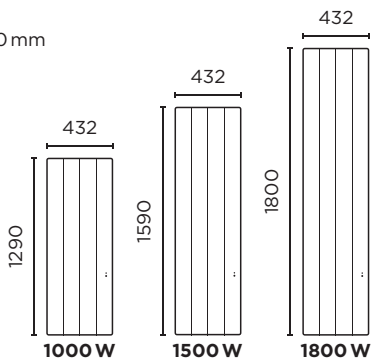

DIMENSIONS

HORIZONTAL

Profondeur : 132 mm

VERTICAL

Profondeur : 120 mm

BAS

Profondeur : 132 mm

CACHET PROFESSIONNEL

ACCESSOIRES

Bridge Cozytouch (réf. 400 990)

Comment installer le bridge Cozytouch

RÉFÉRENCES

Puissance (W)	Poids (kg)	Référence	
BILBAO 3 HORIZONTAL		Blanc	Gris Ardoise
750	14	493 821	493 204
1 000	16	493 831	493 304
1 250	20,4	493 841	493 404
1 500	22,5	493 851	493 504
2 000	28,8	493 871	493 704
BILBAO 3 VERTICAL		Blanc	Gris Ardoise
1 000	25	494 831	494 304
1 500	29,7	494 851	494 504
2 000	33,4	494 871	494 704
BILBAO 3 BAS		Blanc	Gris Ardoise
700	15,5	495 821	495 204
1 000	19	495 831	495 304
1 400	26,9	495 851	495 504